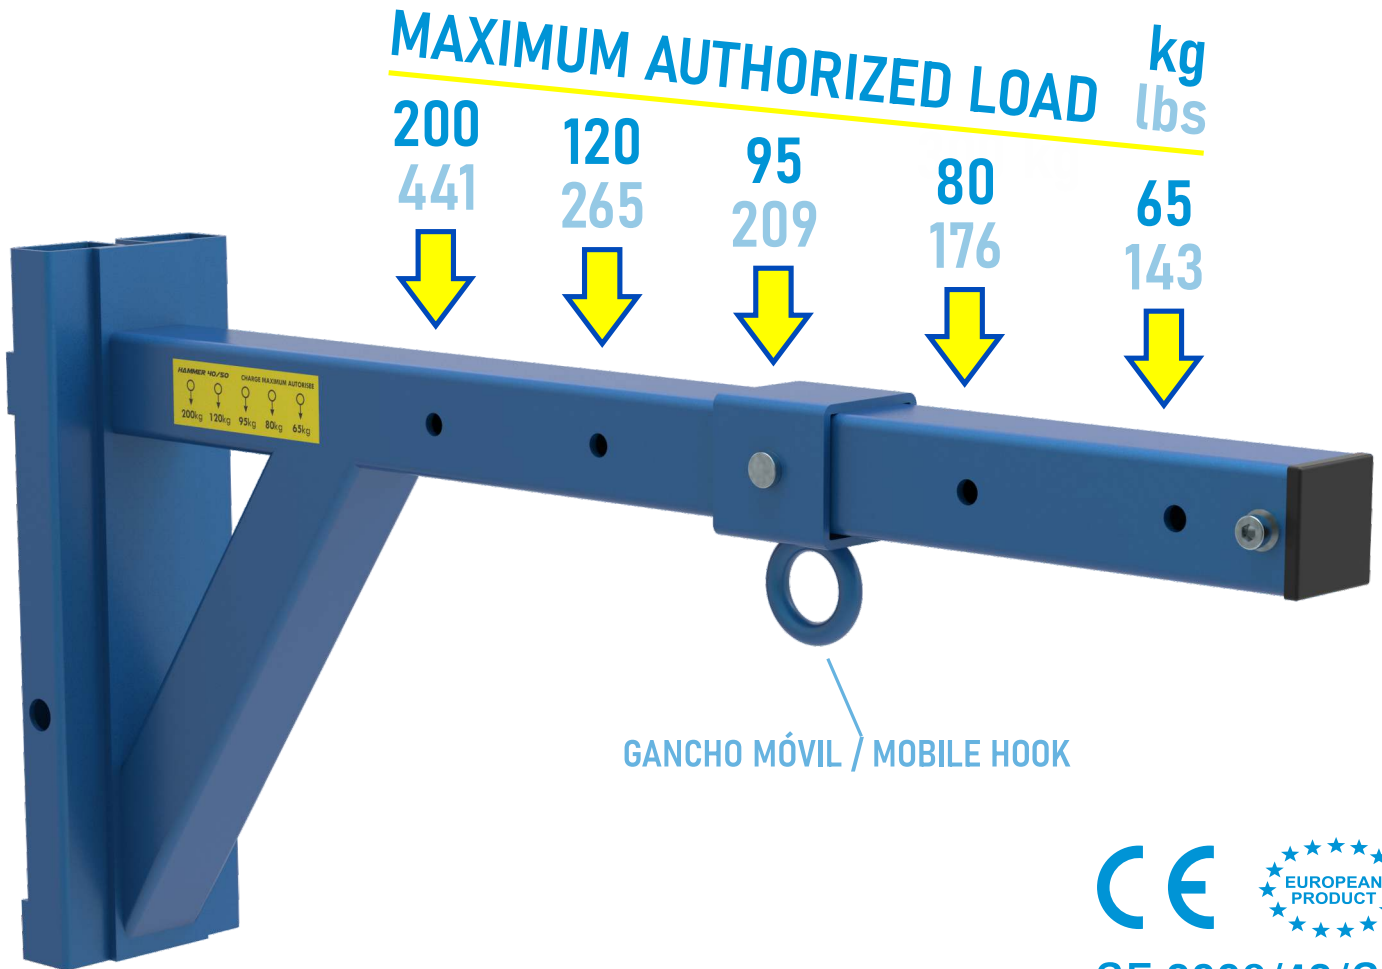

ACCESORIO CARGA FRONTAL / FRONT LOAD ACCESSORY

200 kg

FOR HAMMER 40 & 50 LIFTERS

CE 
 CE 2006/42/CE

OTROS ACCESORIOS / OTHER ACCESSORIES*

FRE-2

HAMMER
40/50/56/73

HAL-4

HAMMER
56/73

PLF-5

HAMMER
40/50/56/73

PCR-1

HAMMER
40/50/56/73

*Se fabrican accesorios según necesidades y a medida del cliente / Bespoke accessories available upon request