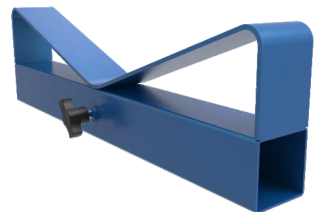

*Se fabrican accesorios según necesidades y a medida del cliente / Bespoke accessories available upon request